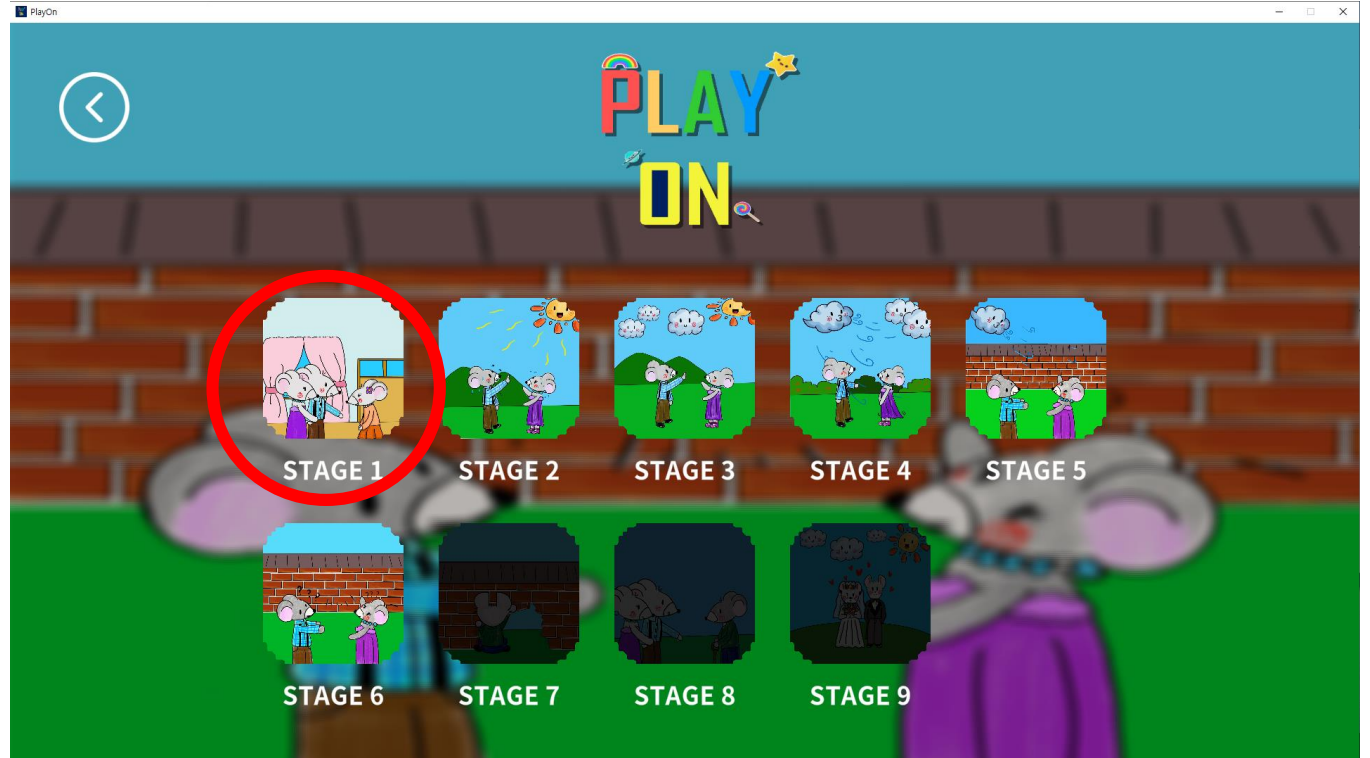

이벤트기간 이후에도 게임은 언제든지
즐기실 수 있습니다.

다운로드 받은 파일 압축풀고 게임 실행

1) 더블클릭하여 다운로드 받은 파일을 열고, 압축풀기 클릭

2) 압축 풀 위치 클릭하고, 확인버튼 클릭

3) 압축을 푼 파일 목록 중 PlayOn 이름의 파일 더블클릭 하여 게임실행

PLAY-ON 게임 실행 (메인화면)

- 1) PLAY ON 메인화면
- 2) 틀린그림찾기 버튼
- 3) 같은그림찾기 버튼
- 4) 홈페이지 버튼
- 5) 동화책 버튼
- 6) 취소 버튼

게임에 들어가기 전, 동화 읽기

동화책 버튼 클릭 시,
세가지 전래동화

취의 결혼, 농부와 곰, 아기돼지 삼형제가

한국어, 베트남어, 일본어, 중국어
버전으로 각각 수록되어 있습니다.

원하는 언어를 선택하여 가족과 함
께 동화를 읽어보세요.

틀린그림 찾기게임

스테이지 1~ 스테이지 9까지
아이콘이 나타나며, 스테이지1
부터 순서대로 클릭하여 게임
을 진행합니다

*스테이지를 완료하지 않으면
다음스테이지로 넘어가지 않습
니다.

틀린그림 찾기

1) 양쪽의 그림을 보고 서로 다른 부분의 그림이 있는 곳을 마우스로 클릭

2) 하단의 고슴도치 모양은 숨은그림 개수를 의미합니다

3) 일시정지버튼 클릭 시, “뒤로가기”와 “다시하기” 중 선택할 수 있습니다

같은그림 찾기

스태이지 1~ 스테이지 5까지
아이콘이 나타나며, 스테이
지1부터 순서대로 클릭하여
게임을 진행합니다

*스태이지를 완료하지 않 으
면 다음스태이지로 넘어가지
않습니다.

같은그림 찾기

1) 먼저 그림이 보이는 카드의 위치를 확인합니다

2) 잠시 후, 카드의 그림이 보이지 않게 뒷면이 나옵니다.

3) 같은 그림의 카드가 각1쌍(2개)씩 있습니다. 2개의 카드를 순서대로 클릭하면 정답을 맞춘 카드는 사라집니다

같은그림 찾기

1) 왼쪽 하단의 상자는 카드의 개수를 의미합니다.

3) 일시정지버튼 클릭 시,
“뒤로가기”와 “다시하기”
중 선택할 수 있습니다