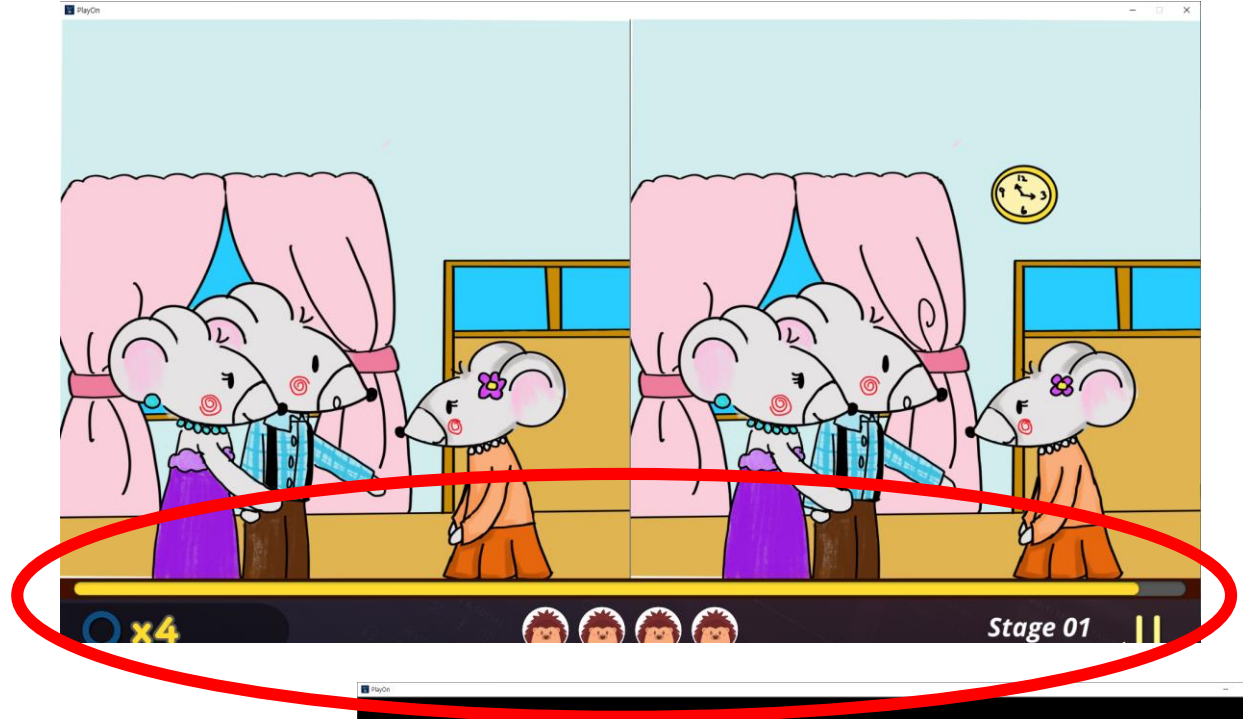

이벤트기간 이후에도 게임은 언제든지
즐기실 수 있습니다.

다운로드 받은 파일 압축풀고 게임 실행

1) 더블클릭하여 다운로드 받은 파일을 열고, 압축풀기 클릭

2) 압축 풀 위치 클릭하고, 확인버튼 클릭

3) 압축을 푼 파일 목록 중 PlayOn 이름의 파일 더블클릭 하여 게임실행

PLAY-ON 게임 실행 (메인화면)

- 1) PLAY ON 메인화면
- 2) 틀린그림찾기 버튼
- 3) 같은그림찾기 버튼
- 4) 홈페이지 버튼
- 5) 동화책 버튼
- 6) 취소 버튼

게임에 들어가기 전, 동화 읽기

동화책 버튼 클릭 시,
세가지 전래동화

취의 결혼, 농부와 곰, 아기돼지 삼형제가

한국어, 베트남어, 일본어, 중국어
버전으로 각각 수록되어 있습니다.

원하는 언어를 선택하여 가족과 함
께 동화를 읽어보세요.

틀린그림 찾기게임

스테이지 1~ 스테이지 9까지
아이콘이 나타나며, 스테이지1
부터 순서대로 클릭하여 게임
을 진행합니다

*스테이지를 완료하지 않으면
다음스테이지로 넘어가지 않습
니다.

틀린그림 찾기

1) 양쪽의 그림을 보고 서로 다른 부분의 그림이 있는 곳을 마우스로 클릭

2) 하단의 고슴도치 모양은 숨은그림 개수를 의미합니다

3) 일시정지버튼 클릭 시, “뒤로가기”와 “다시하기” 중 선택할 수 있습니다

같은그림 찾기

스태이지 1~ 스테이지 5까지
아이콘이 나타나며, 스테이
지1부터 순서대로 클릭하여
게임을 진행합니다

*스태이지를 완료하지 않 으
면 다음스태이지로 넘어가지
않습니다.