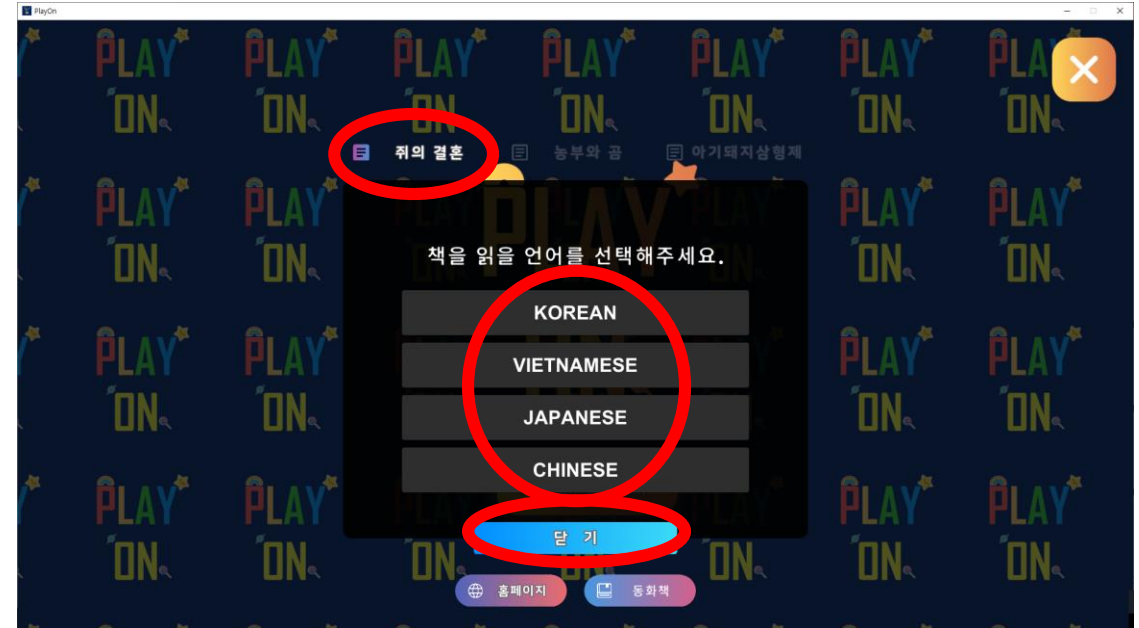

이벤트기간 이후에도 게임은 언제든지
즐기실 수 있습니다.

다운로드 받은 파일 압축풀고 게임 실행

1) 더블클릭하여 다운로드 받은 파일을 열고, 압축풀기 클릭

2) 압축 풀 위치 클릭하고, 확인버튼 클릭

3) 압축을 푼 파일 목록 중 PlayOn 이름의 파일 더블클릭 하여 게임실행

PLAY-ON 게임 실행 (메인화면)

- 1) PLAY ON 메인화면
- 2) 틀린그림찾기 버튼
- 3) 같은그림찾기 버튼
- 4) 홈페이지 버튼
- 5) 동화책 버튼
- 6) 취소 버튼

게임에 들어가기 전, 동화 읽기

동화책 버튼 클릭 시,
세가지 전래동화

취의 결혼, 농부와 곰, 아기돼지 삼형제가

한국어, 베트남어, 일본어, 중국어
버전으로 각각 수록되어 있습니다.

원하는 언어를 선택하여 가족과 함
께 동화를 읽어보세요.

틀린그림 찾기게임

스테이지 1~ 스테이지 9까지
아이콘이 나타나며, 스테이지1
부터 순서대로 클릭하여 게임
을 진행합니다

*스테이지를 완료하지 않으면
다음스테이지로 넘어가지 않습
니다.