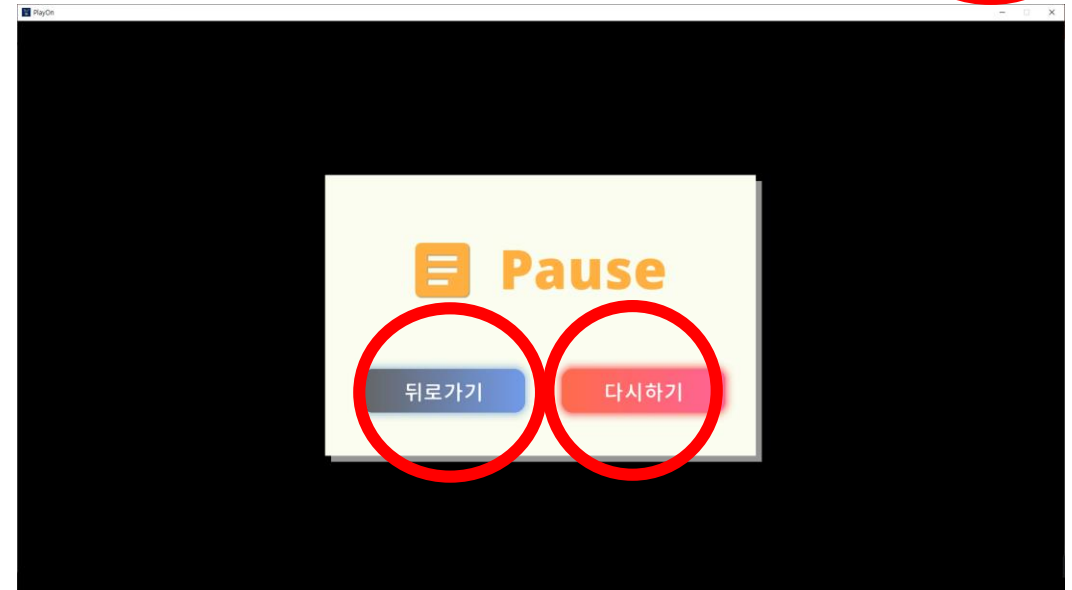

틀린그림 찾기

1) 양쪽의 그림을 보고 서로 다른 부분의 그림이 있는 곳을 마우스로 클릭

2) 하단의 고슴도치 모양은 숨은그림 개수를 의미합니다

3) 일시정지버튼 클릭 시, “뒤로가기”와 “다시하기” 중 선택할 수 있습니다

같은그림 찾기

스태이지 1~ 스테이지 5까지
아이콘이 나타나며, 스테이
지1부터 순서대로 클릭하여
게임을 진행합니다

*스태이지를 완료하지 않 으
면 다음스태이지로 넘어가지
않습니다.

같은그림 찾기

1) 먼저 그림이 보이는 카드의 위치를 확인합니다

2) 잠시 후, 카드의 그림이 보이지 않게 뒷면이 나옵니다.

3) 같은 그림의 카드가 각1쌍(2개)씩 있습니다. 2개의 카드를 순서대로 클릭하면 정답을 맞춘 카드는 사라집니다

같은그림 찾기

1) 왼쪽 하단의 상자는 카드의 개수를 의미합니다.

3) 일시정지버튼 클릭 시,
“뒤로가기”와 “다시하기”
중 선택할 수 있습니다

스태이지 클리어

1)틀린그림을 모두 찾으면, Game Clear 메시지와 함께 clear time 과 남은 시간이 함께 나옵니다

2)확인버튼을 누르고 다음 스테이지로 넘어갑니다

*clear time에 따른 순위는 표기 되지 않습니다.

5월 가정의 달 play-on 이벤트 참여

1)틀린그림찾기와 같은그림찾기 두 가지 게임을 모두 완료한 경우에는 메세지창이 나옵니다.

2)작성하기 버튼을 클릭하면, 네이버 폼으로 연결되어 새창이 나타납니다. 이벤트참여를 원하시면, 네이버폼에 응답해주세요.