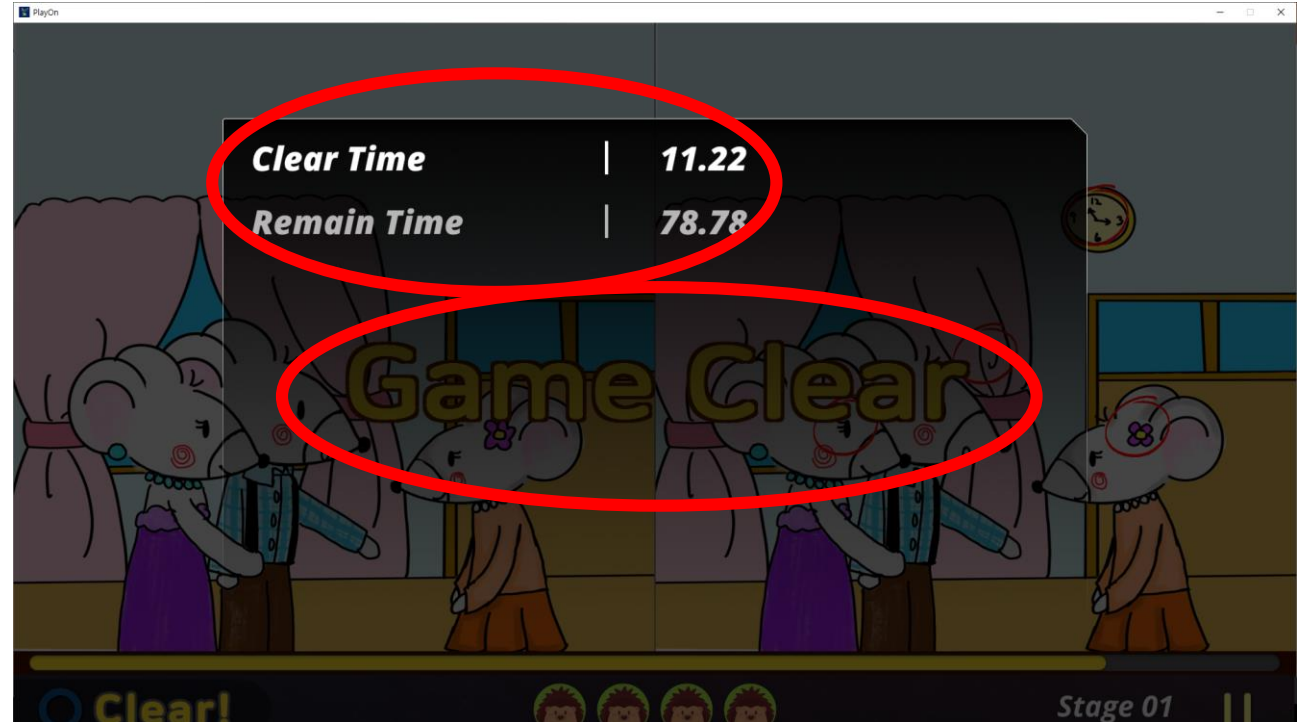

틀린그림 찾기

1) 양쪽의 그림을 보고 서로 다른 부분의 그림이 있는 곳을 마우스로 클릭

2) 하단의 고슴도치 모양은 숨은그림 개수를 의미합니다

3) 일시정지버튼 클릭 시, “뒤로가기”와 “다시하기” 중 선택할 수 있습니다

같은그림 찾기

스태이지 1~ 스테이지 5까지
아이콘이 나타나며, 스테이
지1부터 순서대로 클릭하여
게임을 진행합니다

*스태이지를 완료하지 않 으
면 다음스태이지로 넘어가지
않습니다.

같은그림 찾기

1) 먼저 그림이 보이는 카드의 위치를 확인합니다

2) 잠시 후, 카드의 그림이 보이지 않게 뒷면이 나옵니다.

3) 같은 그림의 카드가 각1쌍(2개)씩 있습니다. 2개의 카드를 순서대로 클릭하면 정답을 맞춘 카드는 사라집니다

같은그림 찾기

1) 왼쪽 하단의 상자는 카드의 개수를 의미합니다.

3) 일시정지버튼 클릭 시,
“뒤로가기”와 “다시하기”
중 선택할 수 있습니다

스태이지 클리어

1)틀린그림을 모두 찾으면, Game Clear 메시지와 함께 clear time 과 남은 시간이 함께 나옵니다

2)확인버튼을 누르고 다음 스테이지로 넘어갑니다

*clear time에 따른 순위는 표기 되지 않습니다.

5월 가정의 달 play-on 이벤트 참여

1)틀린그림찾기와 같은그림찾기 두 가지 게임을 모두 완료한 경우에는 메세지창이 나옵니다.

2)작성하기 버튼을 클릭하면, 네이버 폼으로 연결되어 새창이 나타납니다. 이벤트참여를 원하시면, 네이버폼에 응답해주세요.