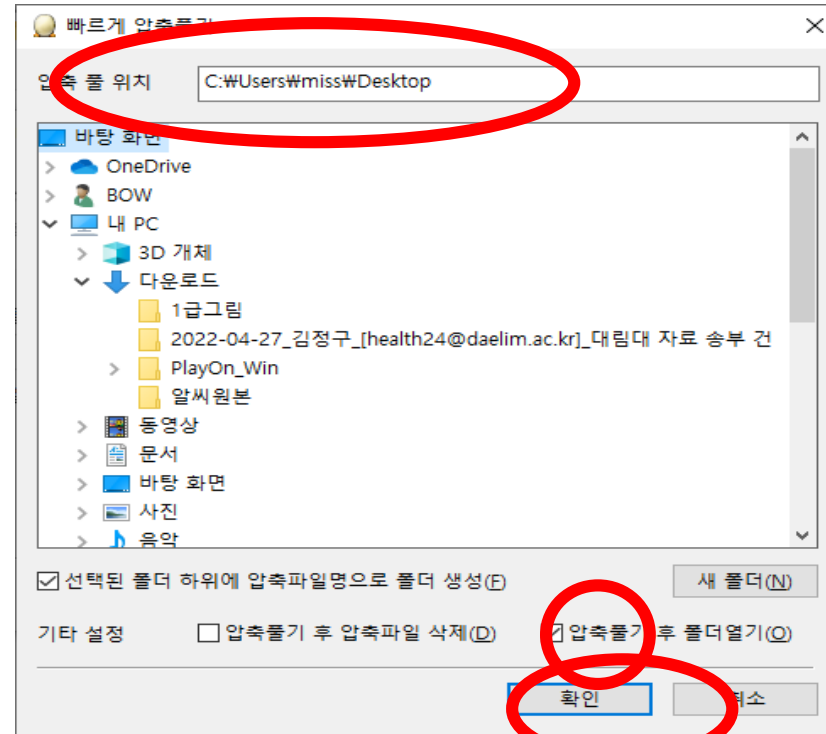

이벤트기간 이후에도 게임은 언제든지
즐기실 수 있습니다.

다운로드 받은 파일 압축풀고 게임 실행

1) 더블클릭하여 다운로드 받은 파일을 열고, 압축풀기 클릭

2) 압축 풀 위치 클릭하고, 확인버튼 클릭

3) 압축을 푼 파일 목록 중 PlayOn 이름의 파일 더블클릭 하여 게임실행

PLAY-ON 게임 실행 (메인화면)

- 1) PLAY ON 메인화면
- 2) 틀린그림찾기 버튼
- 3) 같은그림찾기 버튼
- 4) 홈페이지 버튼
- 5) 동화책 버튼
- 6) 취소 버튼

게임에 들어가기 전, 동화 읽기

동화책 버튼 클릭 시,
세가지 전래동화

취의 결혼, 농부와 곰, 아기돼지 삼형제가

한국어, 베트남어, 일본어, 중국어
버전으로 각각 수록되어 있습니다.

원하는 언어를 선택하여 가족과 함
께 동화를 읽어보세요.

틀린그림 찾기게임

스테이지 1~ 스테이지 9까지
아이콘이 나타나며, 스테이지1
부터 순서대로 클릭하여 게임
을 진행합니다

*스테이지를 완료하지 않으면
다음스테이지로 넘어가지 않습
니다.