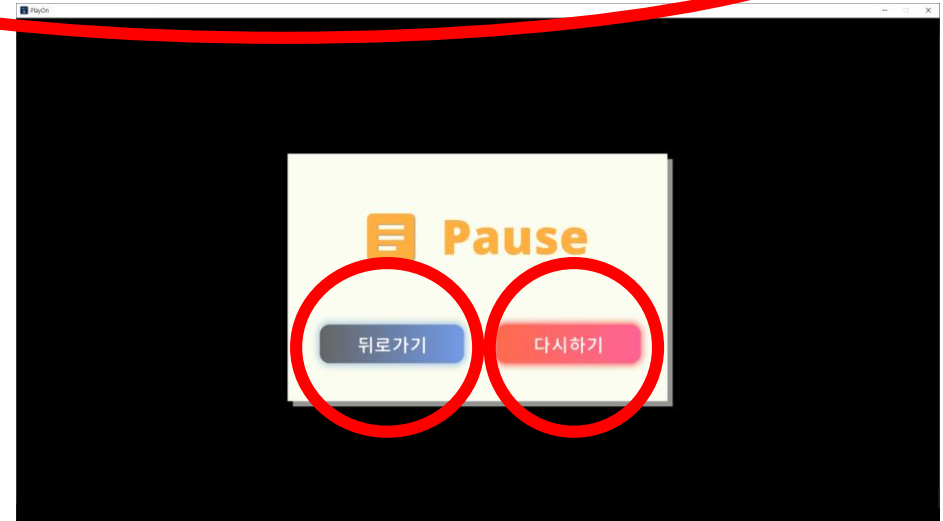

게임에 들어가기 전, 동화 읽기

동화책 버튼 클릭 시,
세가지 전래동화

취의 결혼, 농부와 곰, 아기돼지 삼형제가

한국어, 베트남어, 일본어, 중국어
버전으로 각각 수록되어 있습니다.

원하는 언어를 선택하여 가족과 함
께 동화를 읽어보세요.

틀린그림 찾기게임

스테이지 1~ 스테이지 9까지
아이콘이 나타나며, 스테이지1
부터 순서대로 클릭하여 게임
을 진행합니다

*스테이지를 완료하지 않으면
다음스테이지로 넘어가지 않습
니다.

틀린그림 찾기

1) 양쪽의 그림을 보고 서로 다른 부분의 그림이 있는 곳을 마우스로 클릭

2) 하단의 고슴도치 모양은 숨은그림 개수를 의미합니다

3) 일시정지버튼 클릭 시, “뒤로가기”와 “다시하기” 중 선택할 수 있습니다

같은그림 찾기

스태이지 1~ 스테이지 5까지
아이콘이 나타나며, 스테이
지1부터 순서대로 클릭하여
게임을 진행합니다

*스태이지를 완료하지 않 으
면 다음스태이지로 넘어가지
않습니다.