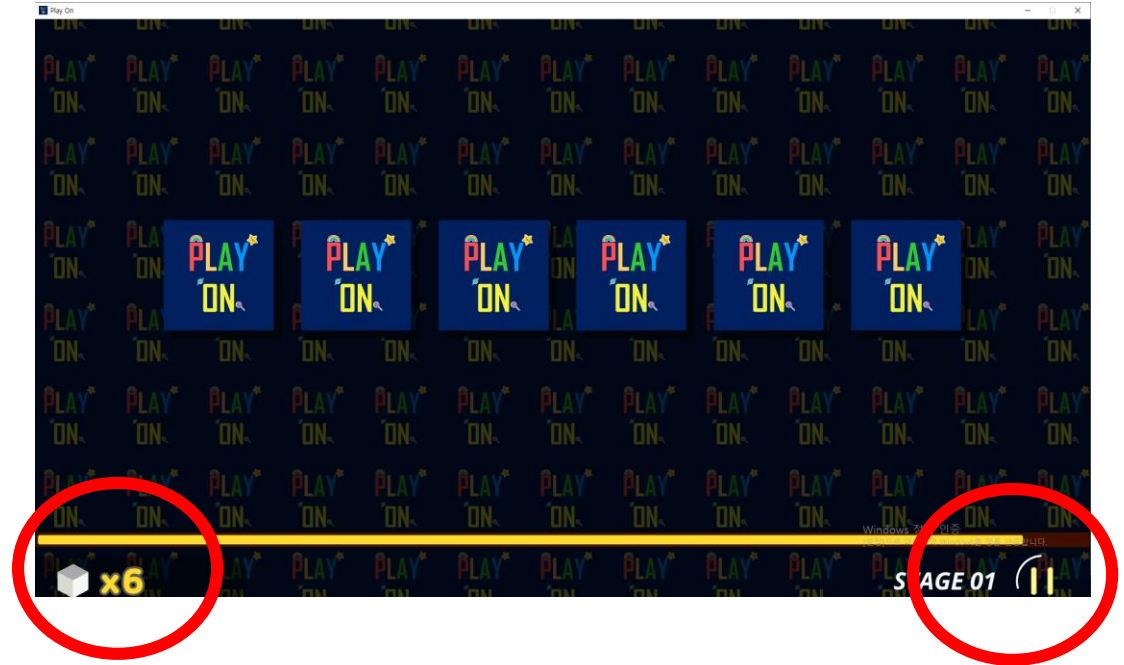

틀린그림 찾기

1) 양쪽의 그림을 보고 서로 다른 부분의 그림이 있는 곳을 마우스로 클릭

2) 하단의 고슴도치 모양은 숨은그림 개수를 의미합니다

3) 일시정지버튼 클릭 시, “뒤로가기”와 “다시하기” 중 선택할 수 있습니다

같은그림 찾기

스태이지 1~ 스테이지 5까지
아이콘이 나타나며, 스테이
지1부터 순서대로 클릭하여
게임을 진행합니다

*스태이지를 완료하지 않 으
면 다음스태이지로 넘어가지
않습니다.

같은그림 찾기

1) 먼저 그림이 보이는 카드의 위치를 확인합니다

2) 잠시 후, 카드의 그림이 보이지 않게 뒷면이 나옵니다.

3) 같은 그림의 카드가 각1쌍(2개)씩 있습니다. 2개의 카드를 순서대로 클릭하면 정답을 맞춘 카드는 사라집니다

같은그림 찾기

1) 왼쪽 하단의 상자는 카드의 개수를 의미합니다.

3) 일시정지버튼 클릭 시,
“뒤로가기”와 “다시하기”
중 선택할 수 있습니다

스태이지 클리어

1)틀린그림을 모두 찾으면, Game Clear 메시지와 함께 clear time 과 남은 시간이 함께 나옵니다

2)확인버튼을 누르고 다음 스테이지로 넘어갑니다

*clear time에 따른 순위는 표기 되지 않습니다.

5월 가정의 달 play-on 이벤트 참여

1)틀린그림찾기와 같은그림찾기 두 가지 게임을 모두 완료한 경우에는 메세지창이 나옵니다.

2)작성하기 버튼을 클릭하면, 네이버 폼으로 연결되어 새창이 나타납니다. 이벤트참여를 원하시면, 네이버폼에 응답해주세요.