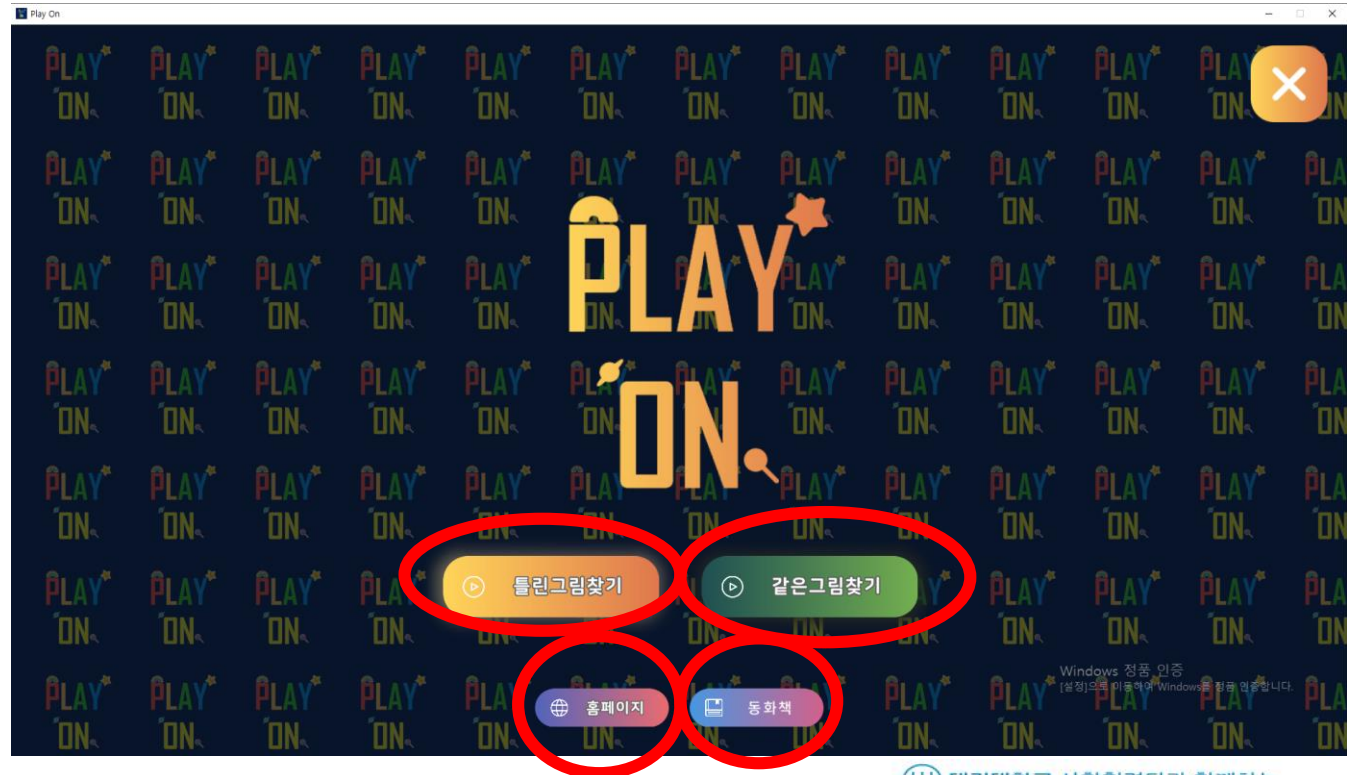

이벤트기간 이후에도 게임은 언제든지
즐기실 수 있습니다.

다운로드 받은 파일 압축풀고 게임 실행

1) 더블클릭하여 다운로드 받은 파일을 열고, 압축풀기 클릭

2) 압축 풀 위치 클릭하고, 확인버튼 클릭

3) 압축을 푼 파일 목록 중 PlayOn 이름의 파일 더블클릭 하여 게임실행

PLAY-ON 게임 실행 (메인화면)

- 1) PLAY ON 메인화면
- 2) 틀린그림찾기 버튼
- 3) 같은그림찾기 버튼
- 4) 홈페이지 버튼
- 5) 동화책 버튼
- 6) 취소 버튼

게임에 들어가기 전, 동화 읽기

동화책 버튼 클릭 시,
세가지 전래동화

취의 결혼, 농부와 곰, 아기돼지 삼형제가

한국어, 베트남어, 일본어, 중국어
버전으로 각각 수록되어 있습니다.

원하는 언어를 선택하여 가족과 함
께 동화를 읽어보세요.

틀린그림 찾기게임

스테이지 1~ 스테이지 9까지
아이콘이 나타나며, 스테이지1
부터 순서대로 클릭하여 게임
을 진행합니다

*스테이지를 완료하지 않으면
다음스테이지로 넘어가지 않습
니다.

틀린그림 찾기

1) 양쪽의 그림을 보고 서로 다른 부분의 그림이 있는 곳을 마우스로 클릭

2) 하단의 고슴도치 모양은 숨은그림 개수를 의미합니다

3) 일시정지버튼 클릭 시, “뒤로가기”와 “다시하기” 중 선택할 수 있습니다

같은그림 찾기

스태이지 1~ 스테이지 5까지
아이콘이 나타나며, 스테이
지1부터 순서대로 클릭하여
게임을 진행합니다

*스태이지를 완료하지 않 으
면 다음스태이지로 넘어가지
않습니다.