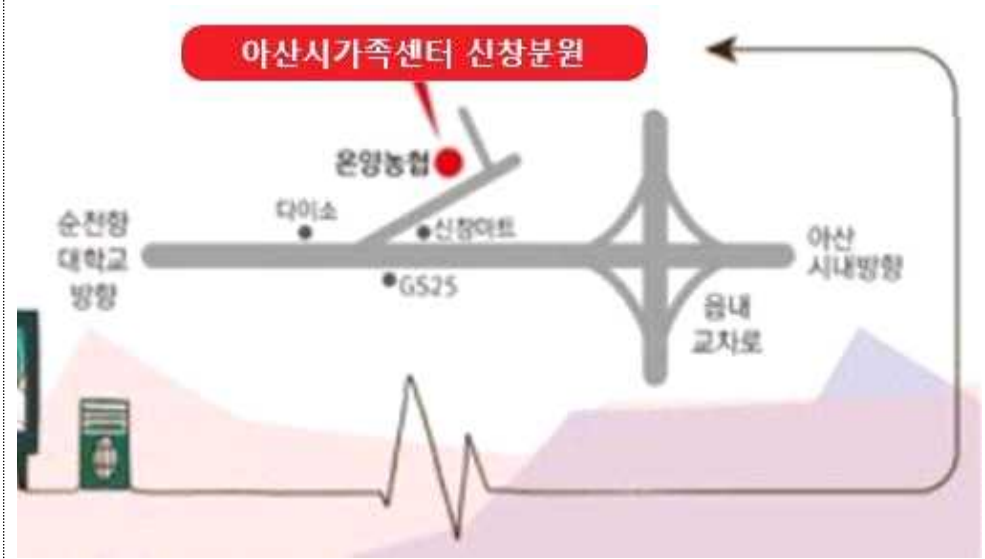

5월 센터 프로그램 안내

센터안내

◦ 운영시간 : 평일 9:00~18:00 (점심시간 12:00~13:00)

※ 다문화교육센터 (041-548-9779, 내선 2번)

- * 한국어교육, 통번역지원, 이중언어, 방문교육 등
- 충남 아산시 시장길 29, 시민문화복지센터 4층

※ 외국인배움터 (041-548-9779, 내선 3번)

- * 글로벌 아동·청소년 사업
- 충남 아산시 온천대로 1496

※ 글로벌가족센터 (041-548-9772, 내선 4번)

- * 아이돌봄(내선 1번), 공동육아, 가족역량강화지원사업, 가족상담 등
- 충남 아산시 시민로 467-15

※ 다문화 신창분원 (041-548-9779, 내선 5번)

- * 방과후교실, 한국어 교육(청소년, 성인), 통번역 서비스, 사회통합(지역네트워크), 사례관리, 작은도서관 등
- 충남 아산시 신창면 서부남로 860, 2층