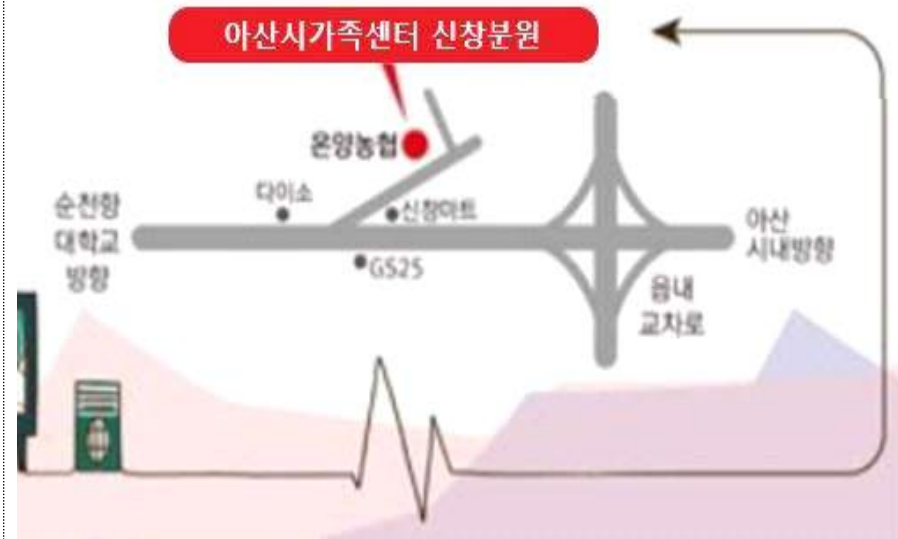

10월 센터 프로그램 안내

센터안내

◦ 운영시간 : 평일 9:00~18:00 (점심시간 12:00~13:00)

※ 아이돌봄서비스 (041-548-9779, 내선 1번)

- * 서비스 연계, 아이돌보미 양성 및 교육 등
 - 충남 아산시 시민로 467-15

※ 다문화교육센터 (041-548-9779, 내선 2번)

- * 한국어교육, 통번역지원, 이중언어, 방문교육 등
 - 충남 아산시 시장길 29, 시민문화복지센터 4층

※ 외국인배움터 (041-548-9779, 내선 3번)

- * 글로벌 아동·청소년 사업
 - 충남 아산시 온천대로 1496

※ 글로벌가족센터 (041-548-9772, 내선 4번)

- * 아이돌봄(내선 1번), 공동육아, 가족역량강화지원사업, 가족상담 등
 - 충남 아산시 시민로 467-15

※ 다문화 신청분원 (041-548-9779, 내선 5번)

- * 방과후교실, 한국어 교육(청소년, 성인), 통번역 서비스, 사회통합(지역네트워크), 사례관리, 작은도서관 등
 - 충남 아산시 신창면 서부남로 860, 2층